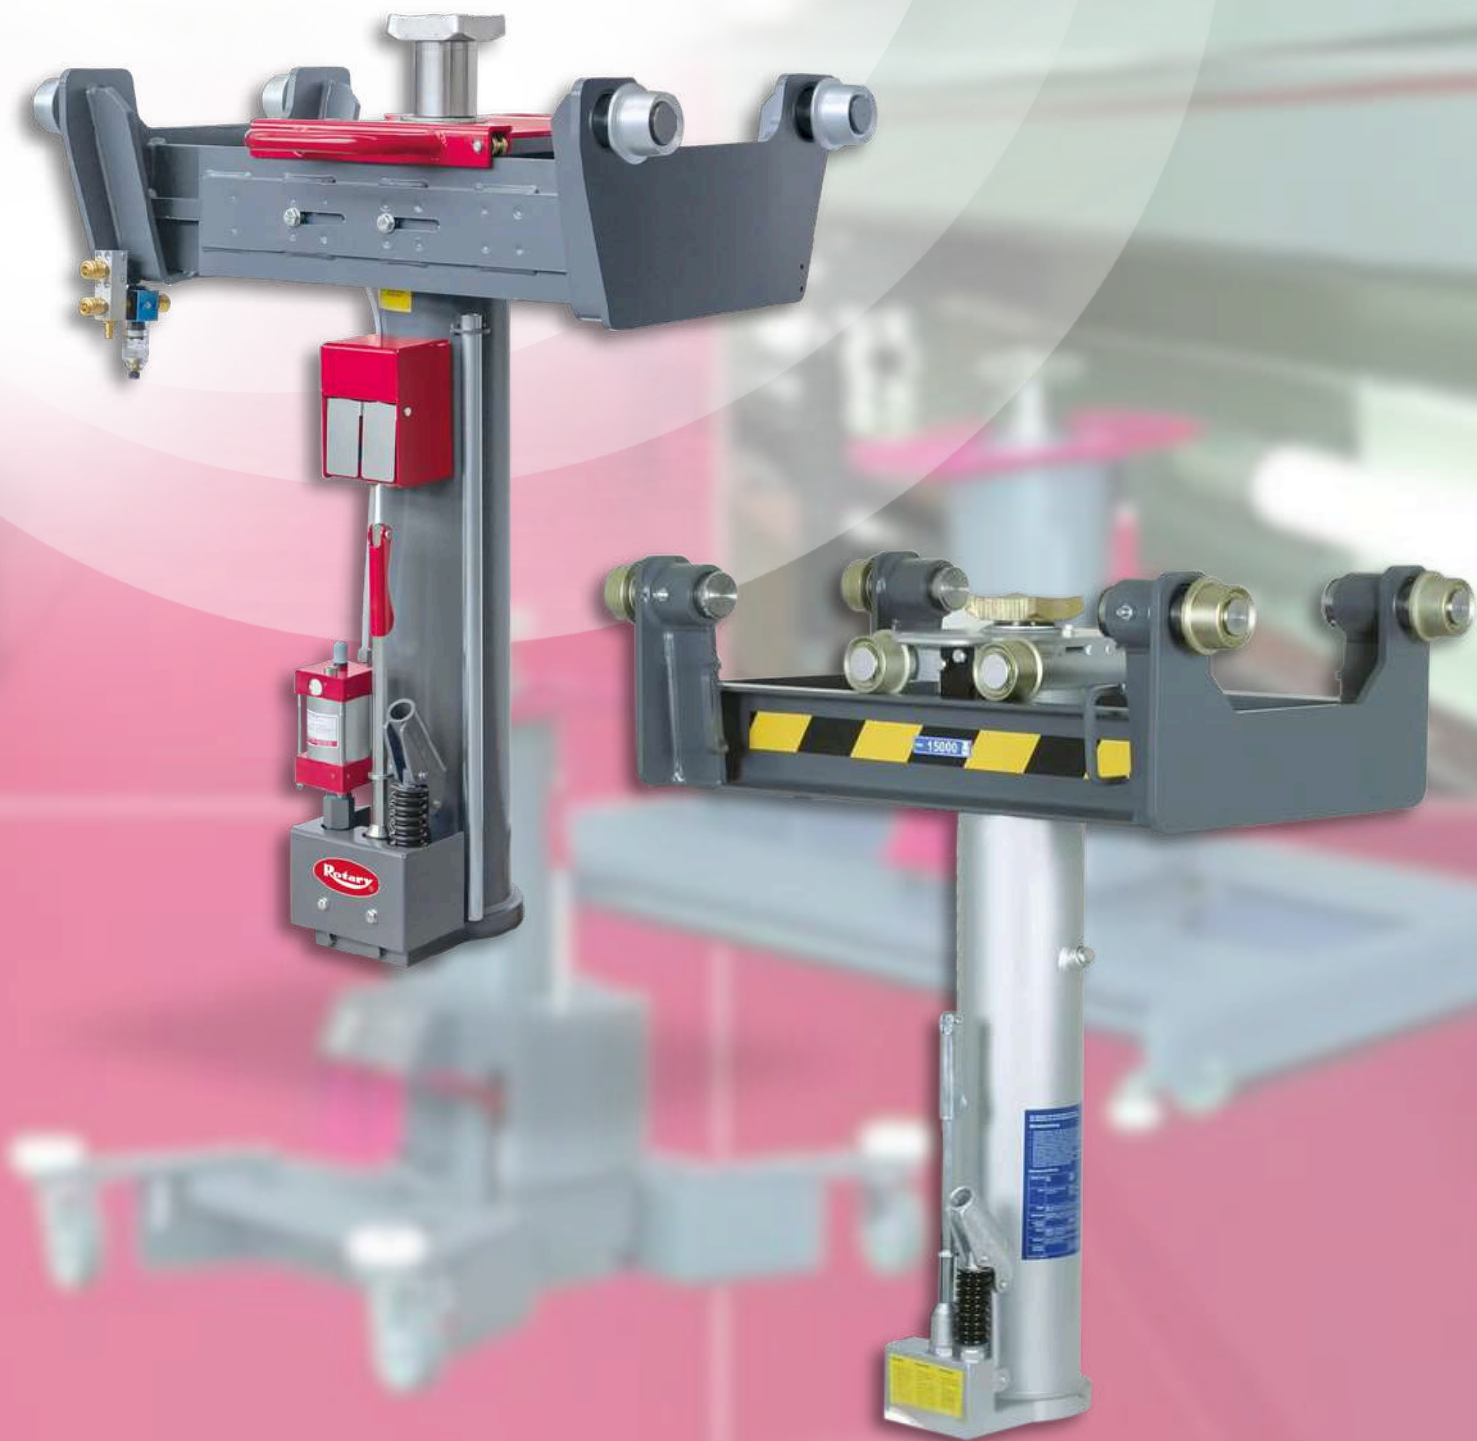

ВИСОКОКВАЛИТЕТНИ КАНАЛСКИ ДИГАЛКИ

- Хидраулични и пневматски каналски дигалки